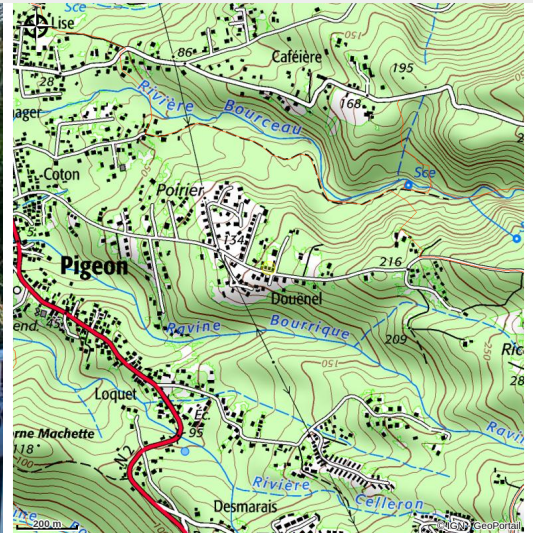

Chalets «Sous-le-Vent»

Basse-Terre Sud

Chalets y bungalós ubicados en Bouillante (Côte Sous-Le-Vent). Recepción personalizada y unas vacaciones auténticas cerca de la naturaleza en una pequeña estructura familiar.

Información útil

Catégorie : Alojamientos de ecoturismo

Type : Sello "Clé verte"

Descripción

Un apeadero sencillo, pero cómodo, y con una situación ideal para explorar Basse-Terre, hacer senderismo y descubrir unos fondos submarinos magníficos.