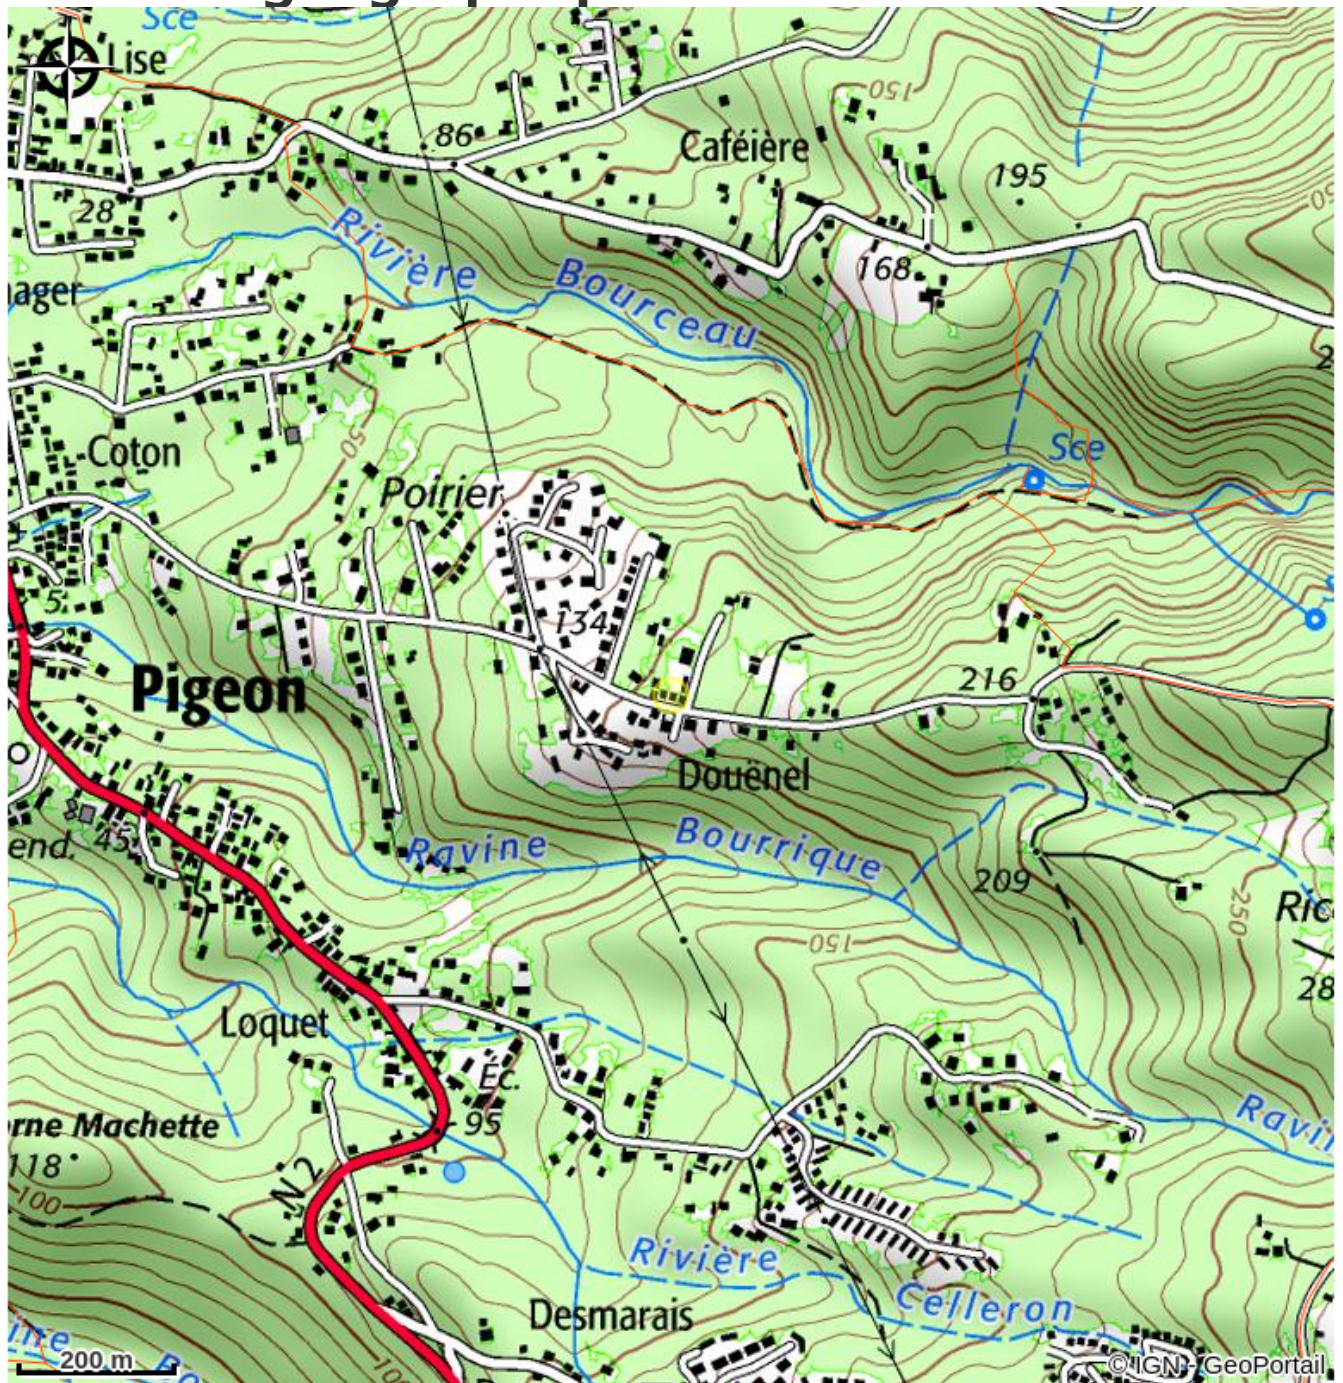

Situation géographique