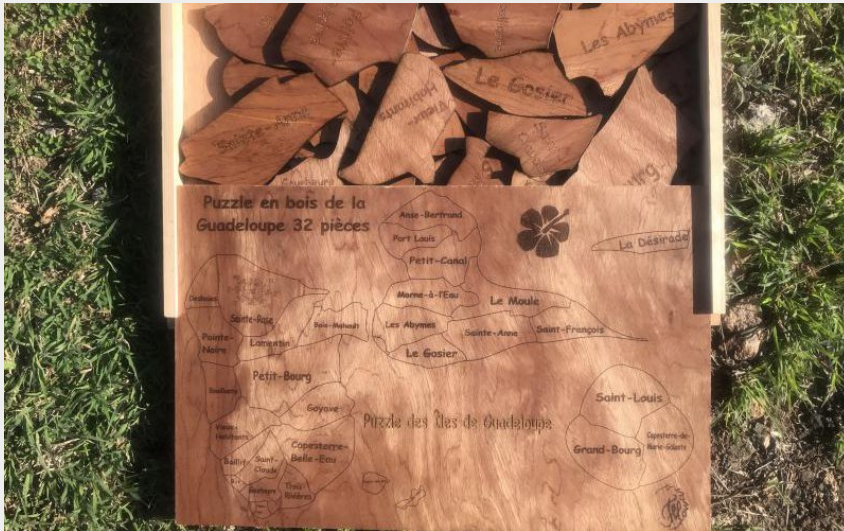

Porte-clefs et jeux éducatifs de K'exprès

Basse-Terre Sud

Crédit : K'exprès (Puzzle en chute de bois)

Infos pratiques

Catégorie : Produits "Esprit Parc"

Artisanat : Objets

Description

Ces produits sont fabriqués à partir de la valorisation d'un panel de matières végétales non utilisées ou non consommées sur le territoire (bambou,alebasse, coco, essence de bois naturel de Guadeloupe, bois flotté, etc.), ou en redonnant une seconde vie à des matières déjà recyclées ou à des matières se présentant comme des déchets dans notre quotidien, afin de participer à la protection de notre environnement (peau, cornes et ossements de bovins, matériaux de construction, métaux prélevés sur les déchets D3E, textiles usagés, etc.).

Ainsi, faire ou posséder un article des ateliers collaboratifs éco-solidaires de l'association K'exprès c'est d'abord mettre en lumière un produit durable respectueux de l'environnement, unique et/ou en série limitée, à la fois brute et raffinée, qui ne manque pas de caractère. C'est ensuite participer à la préservation de l'environnement, à la promotion de la biodiversité de l'archipel de la Guadeloupe et à la valorisation de ses savoirs et savoir-faire traditionnels. C'est enfin contribuer autrement car grâce aux fonds provenant des ventes réalisées, l'association K'exprès met en œuvre chaque année son projet associatif dédié à l'éducation, à la santé en faveur des mineurs résidant en Guadeloupe.

- Porte-clés fabriqués à partir de métaux recyclés ou de graines naturelles de Guadeloupe.
- Jeux éducatifs Puzzles en 1D (puzzle plane) ou en 3D (puzzle en 3 dimensions) réalisés à partir de chutes de bois naturel (essences de Guadeloupe).