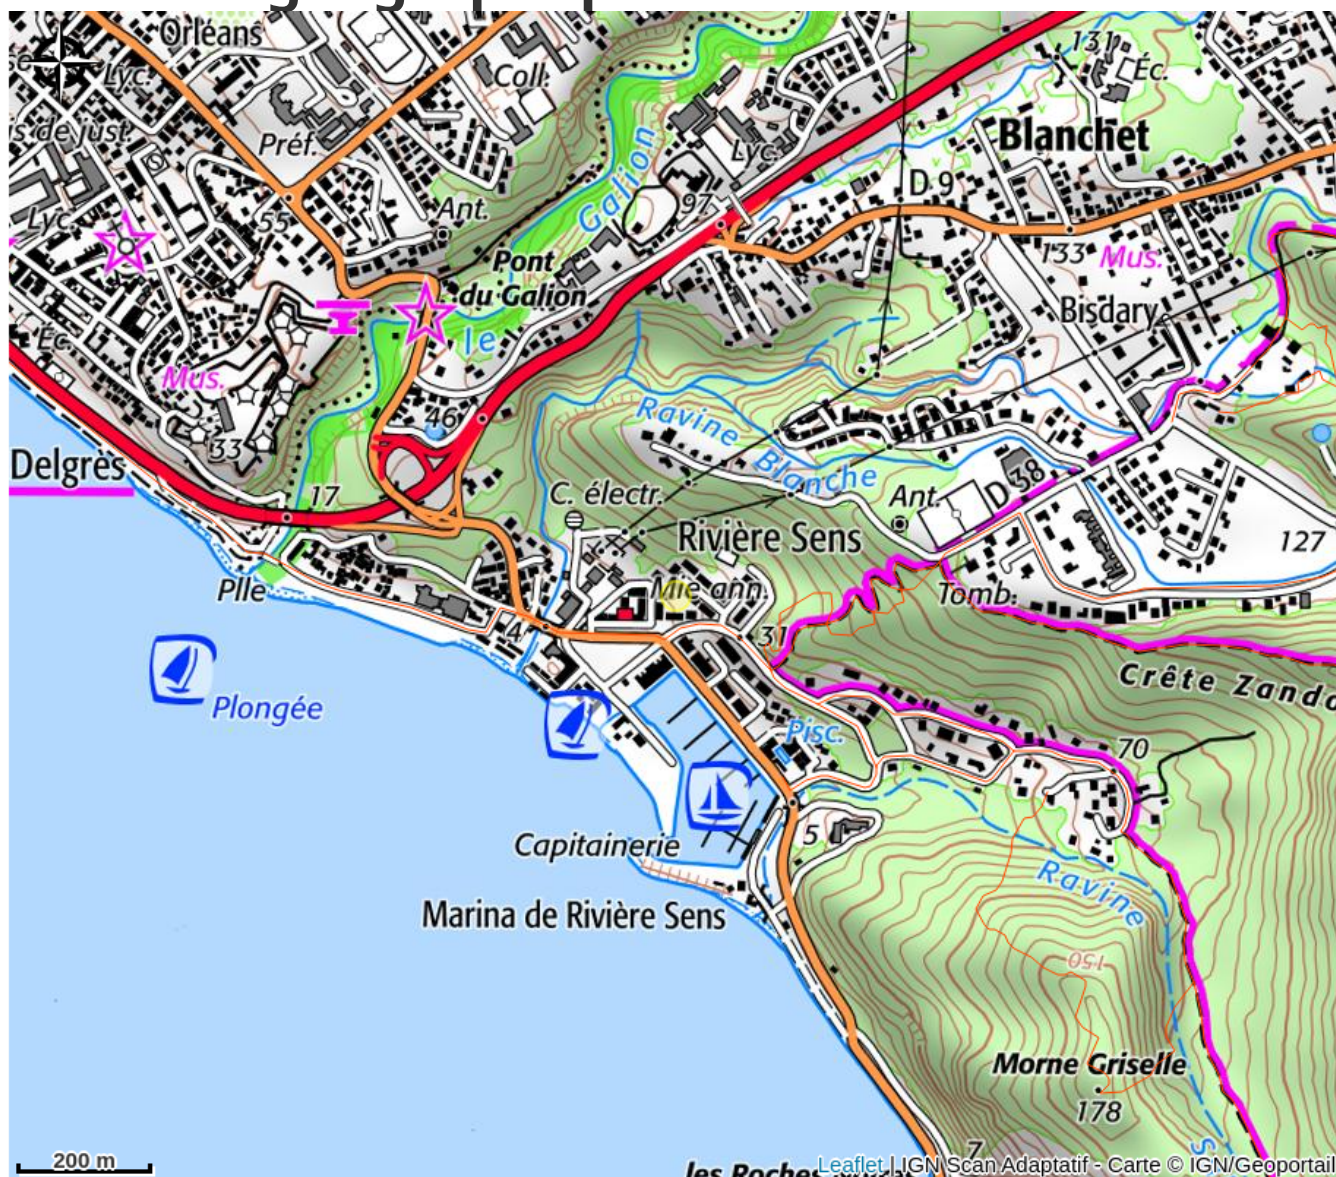

Situation géographique