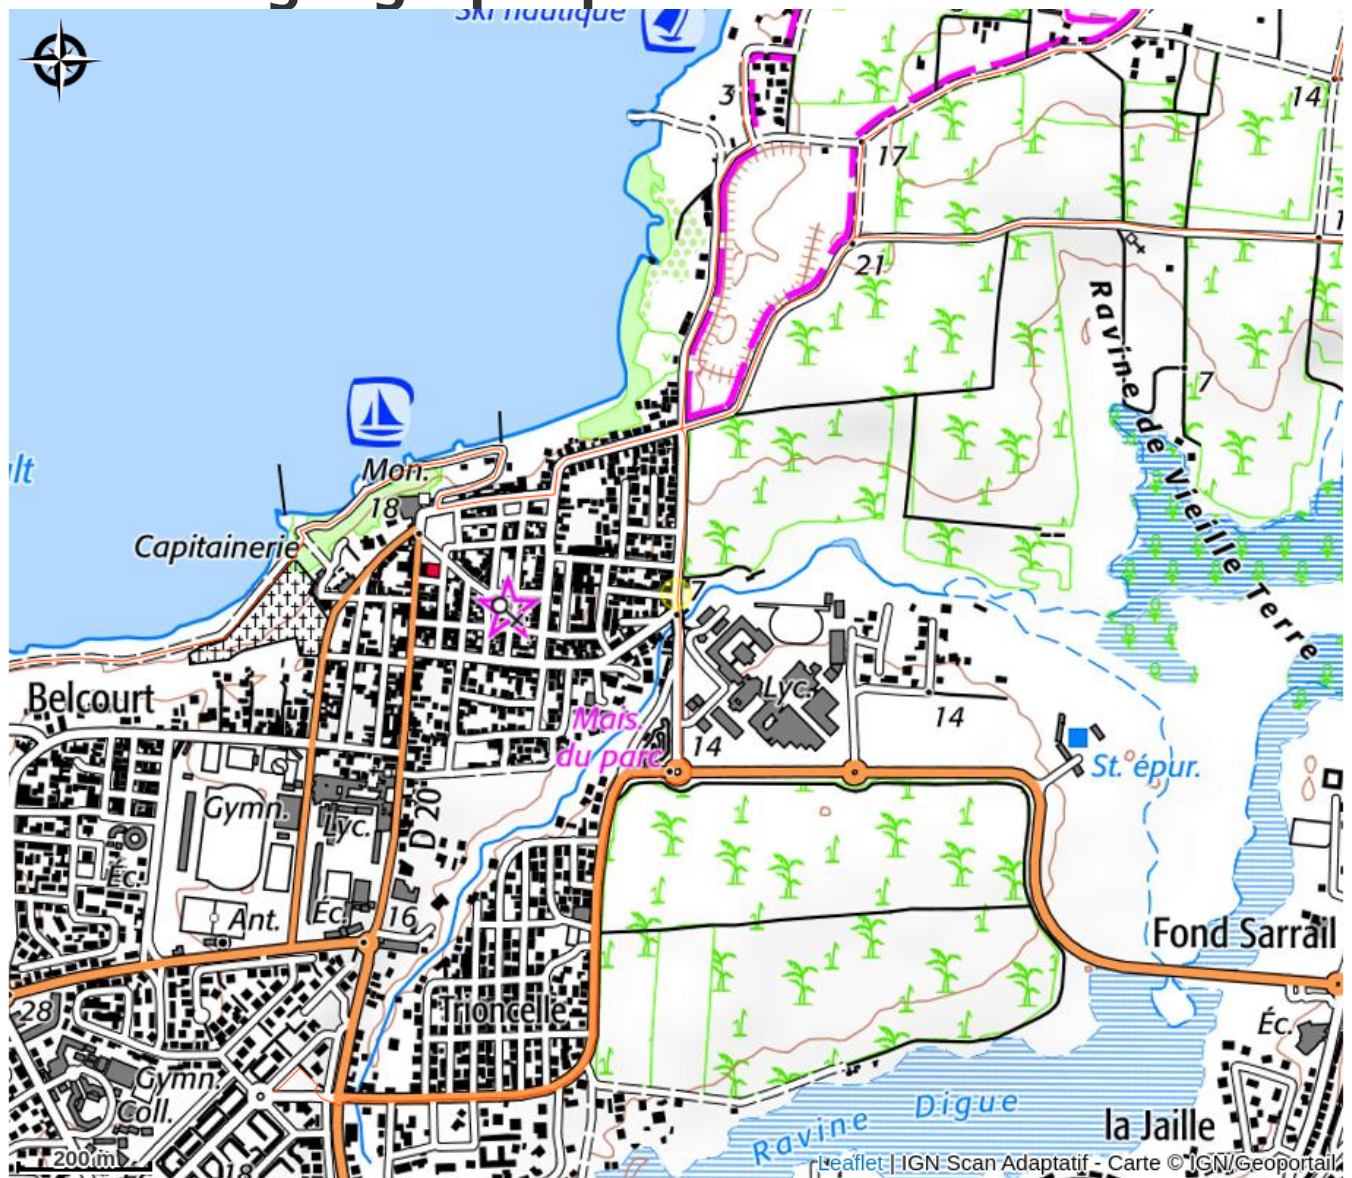

# Miel Toutes Fleurs Verger du Lamentin

Basse-Terre Nord

## Infos pratiques

Catégorie : Produits "Esprit Parc"

Produits du terroir : Miel

# Situation géographique