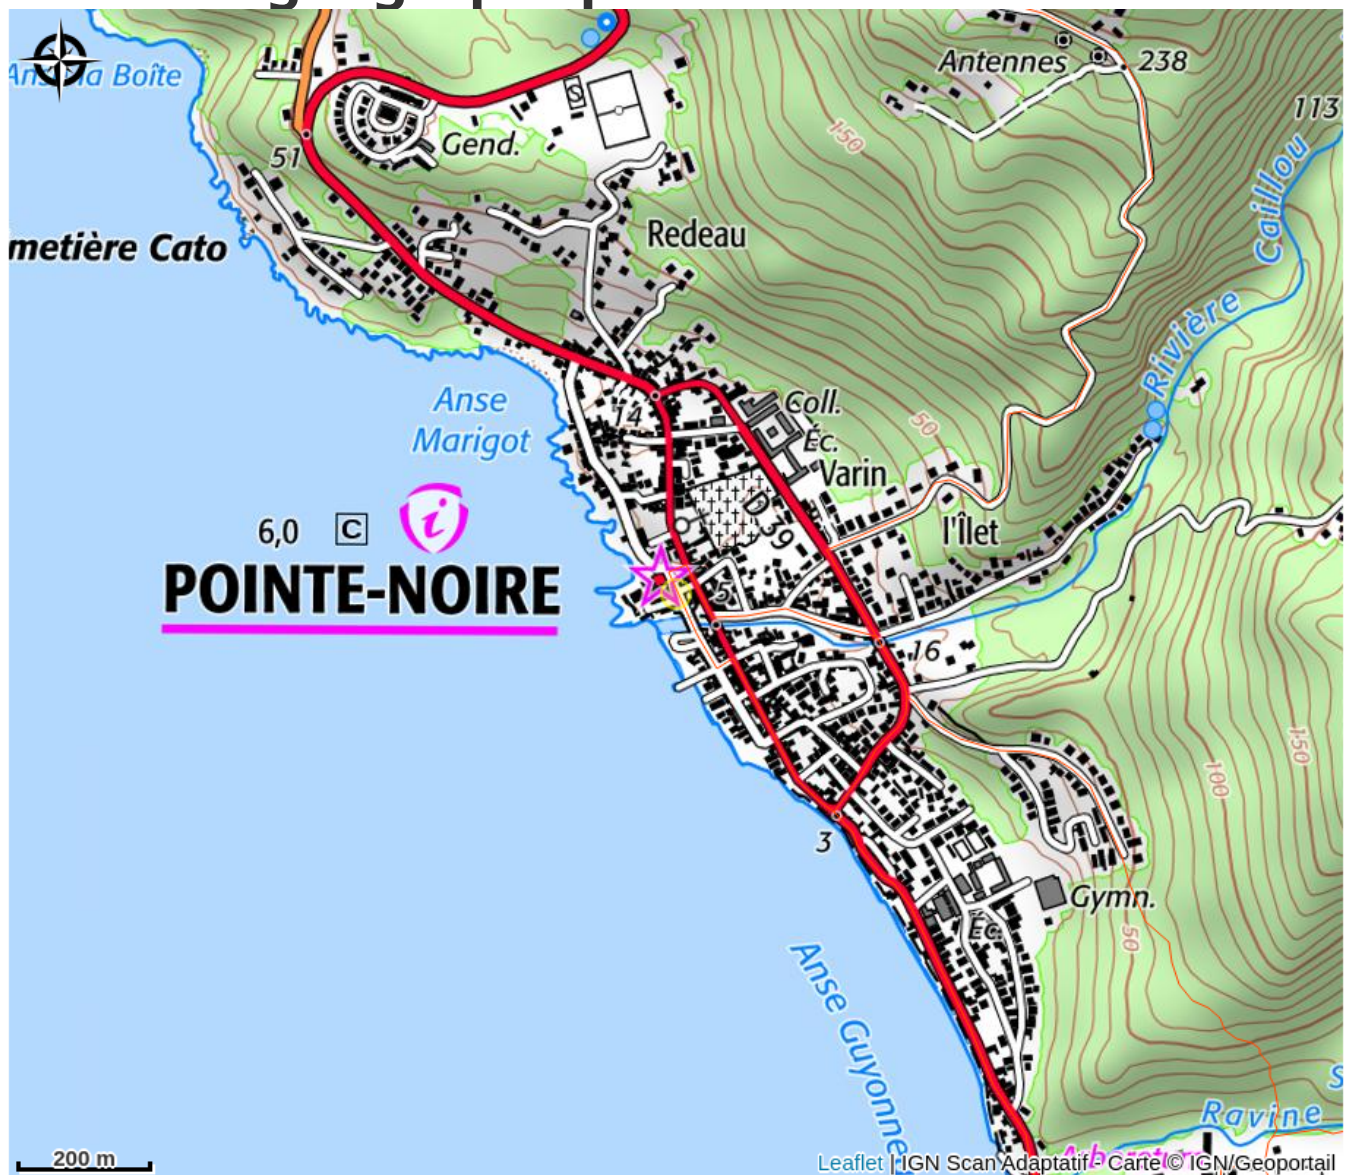

Situation géographique

Toutes les informations pratiques

Contact

Chemin de Belle-Hôtesse, Gommier

97116 Pointe-Noire

05 90 95 30 54

06 90 75 64 74

<https://www.facebook.com/Laliwondaj-Kot%C3%A9si-Bungalows-Camping-Guadeloupe-FW...>