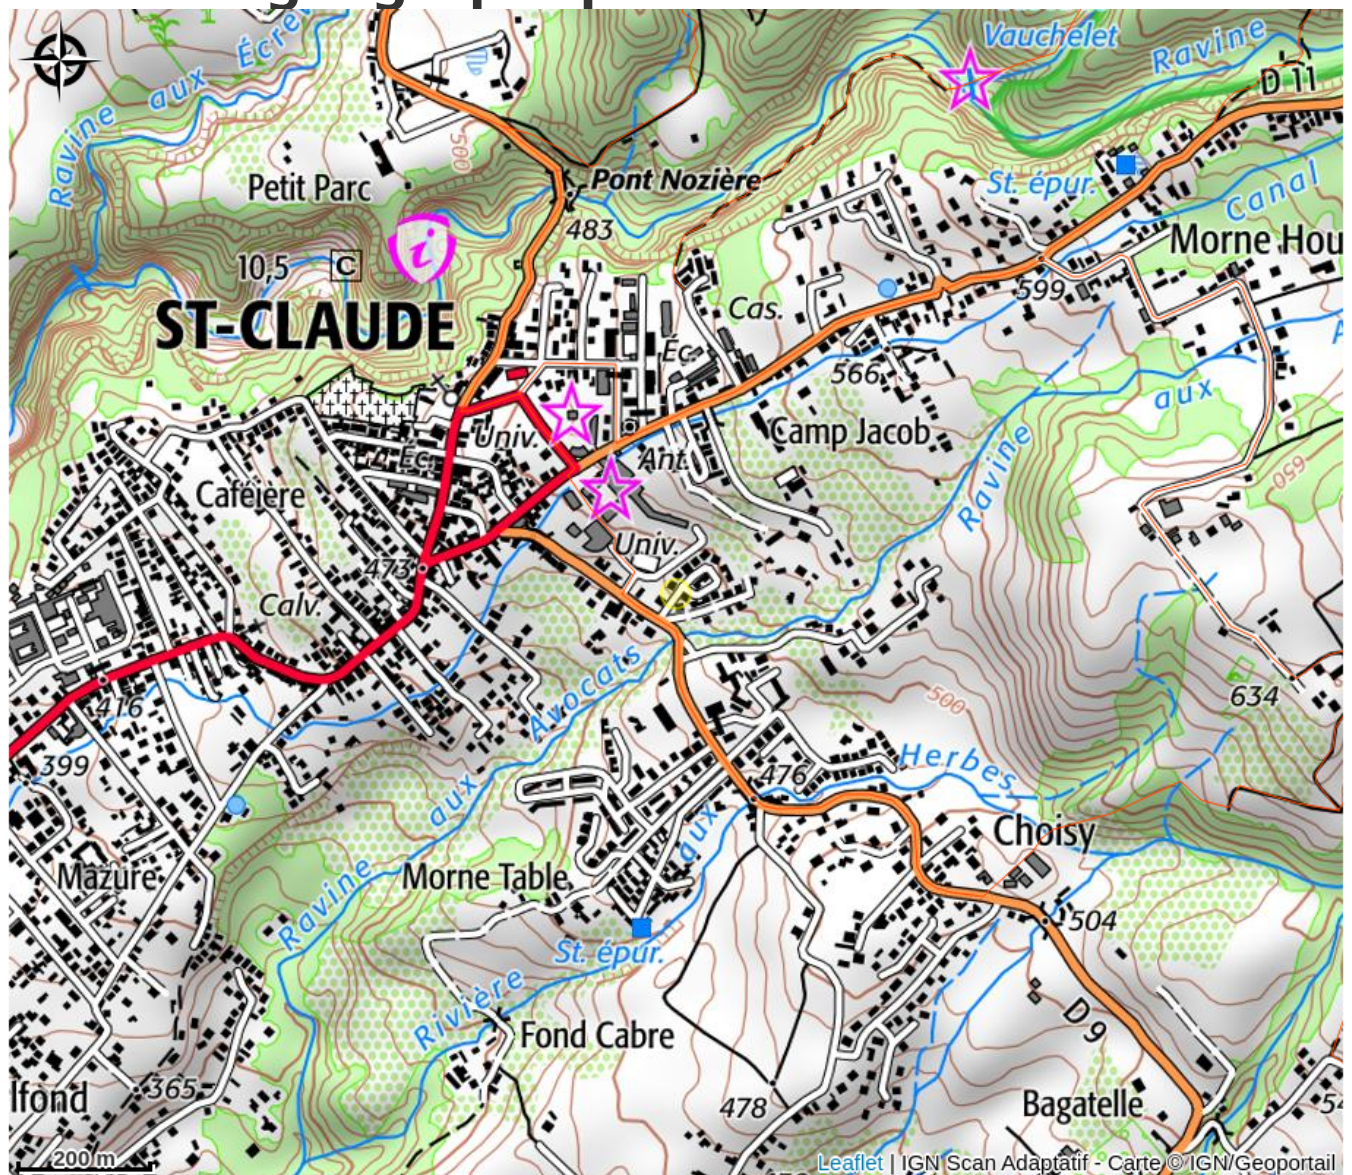

# Description

Anba Bwa La signifie en créole : « *À l'orée du bois* ».

Avec une démarche éco-responsable et éthique, Claire utilise dans la création de ses lampes, 4 techniques de façonnage qui fait partie des qualités de sa marque : le perçage, le chantournage, la gravure et la transparence.

# Situation géographique