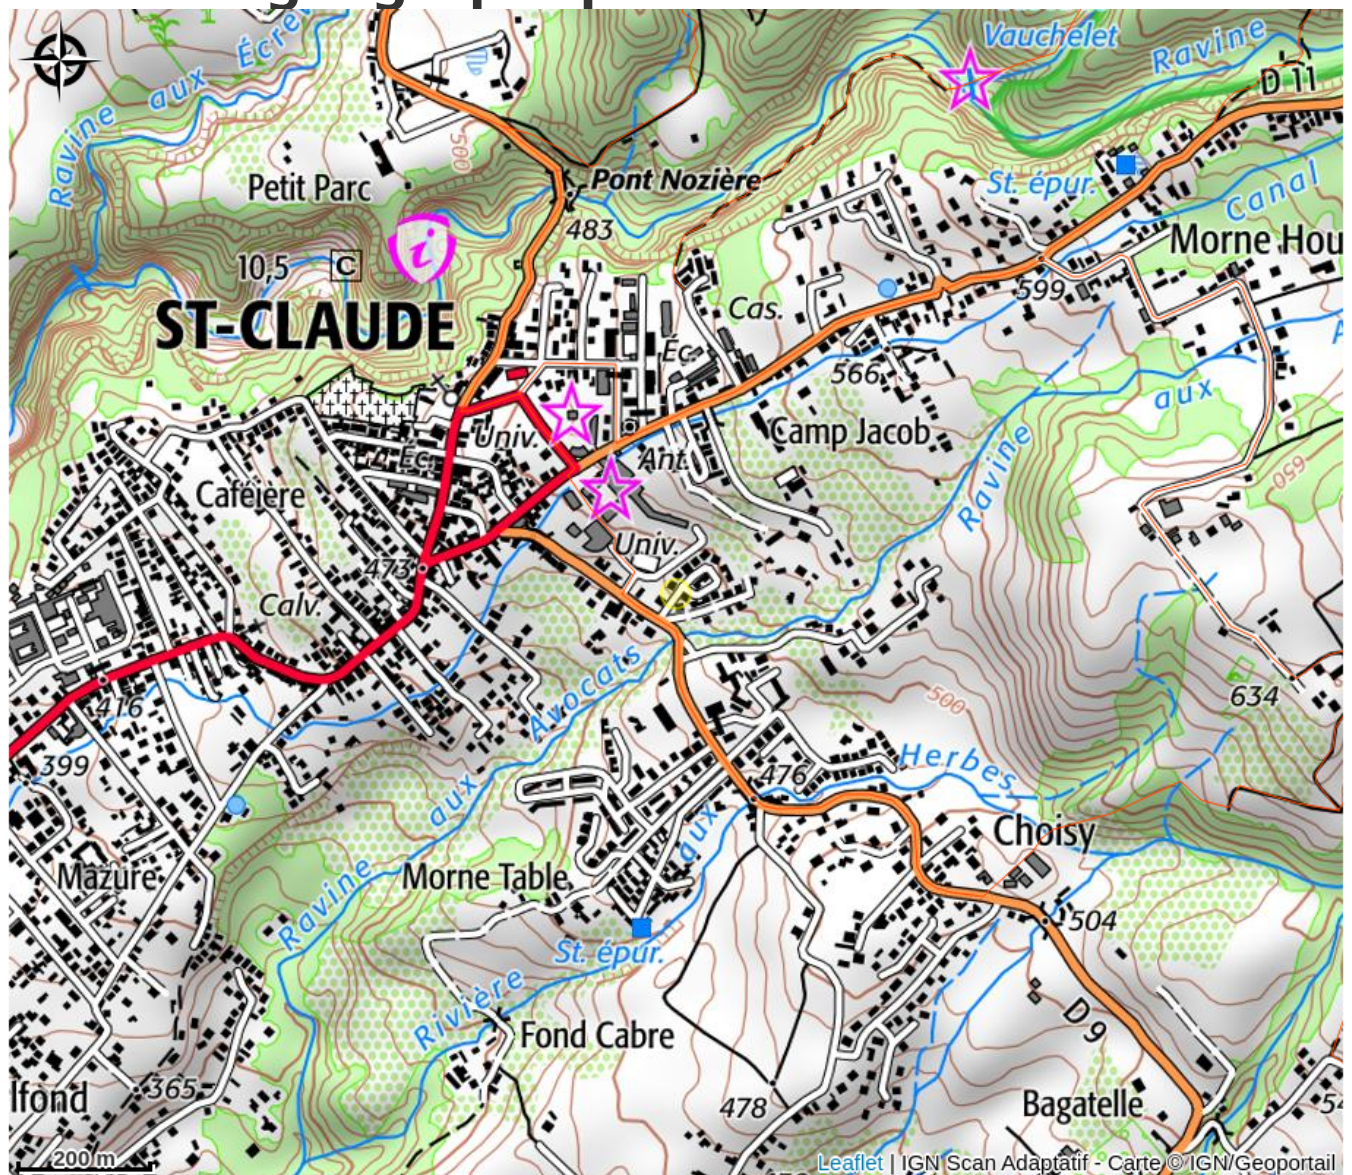

Situation géographique