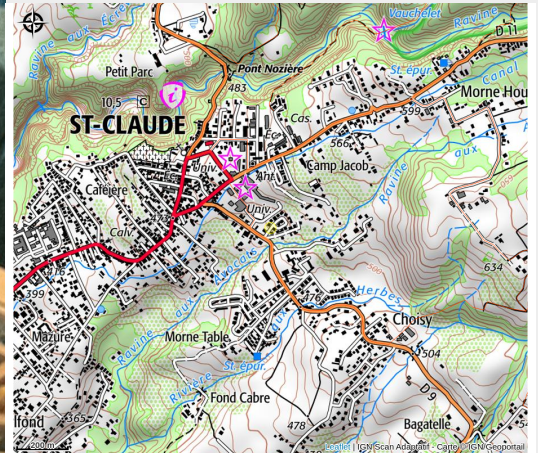

Le mobilier grainier d'Anba bwa la

Basse-Terre Sud

Crédit : © Anba bwa la (Mobilier grainier)

Infos pratiques

Catégorie : Produits "Esprit Parc"

Artisanat : Objets

Description

Diplômé en menuiserie d'une grande école française, Claire travaille selon une démarche éco-responsable et éthique.

Elle sélectionne ses matières premières avec soins et privilégie pour ses piétements des chutes de menuiserie ou de scie locale dans une démarche de revalorisation de ses déchets.

Anba Bwa La signifie en créole : « *À l'orée du bois* ».